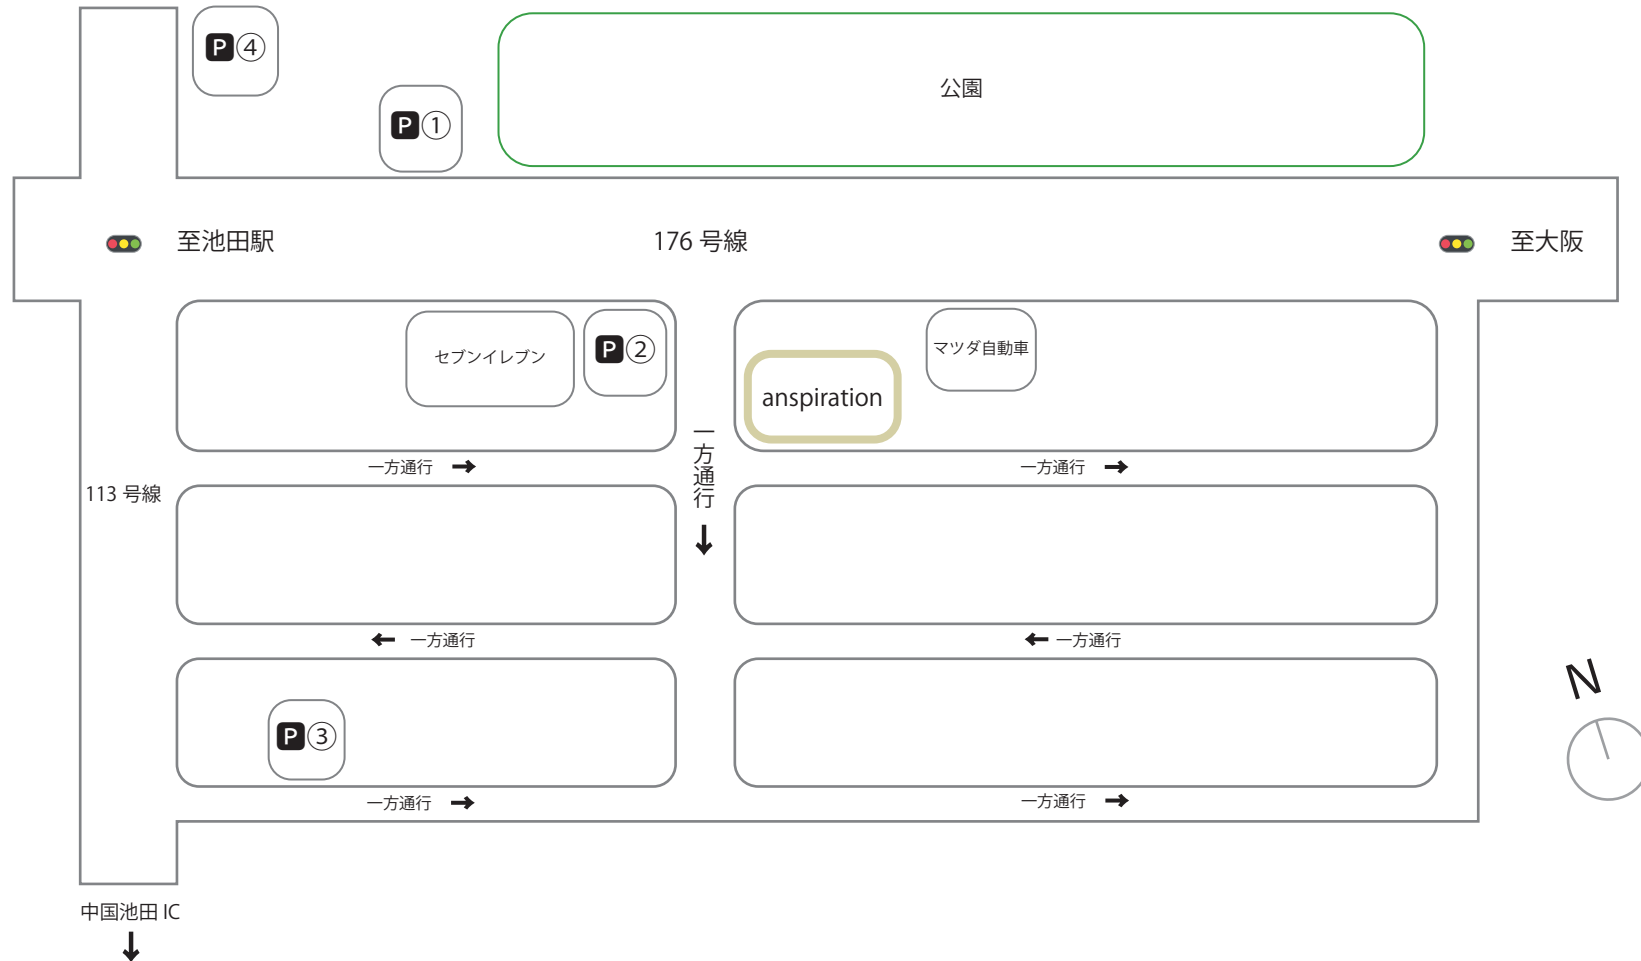

anspiration 周辺 MAP

搬入出時は、スタジオ前に停車可能です。搬入後は、近くのコインパーキングに駐車をお願いします。
 近隣が住宅街になるのでスタジオ周辺での路上駐車はお断りしております。
 喫煙は、セブイレブンの喫煙所をご利用ください。

P① 最大 12 台
ONE PARK 城南 3 丁目
 通常料金
 8 時 - 20 時 40 分 / 200 円
 20 時 - 8 時 60 分 / 100 円
 24 時間毎最大料金
 月 ~ 土 : 1000 円
 日祝 : 500 円

P② セブイレブン 駐車場
 入庫後 30 分無料
 入庫後 60 分まで 600 円
 基本料金 終日 30 分 300 円
 夜間最大料金 23 時 - 6 時

P③ 最大 12 台
三井リパーク池田城南 3 丁目第 3
 全日 8 時 - 20 時 30 分 / 200 円
 終日最大 24 時間以内 600 円

P④ 最大 15 台
三井リパーク池田城南 3 丁目第 2
 全日 0 時 - 24 時 30 分 / 220 円
 終日最大 12 時間以内 600 円